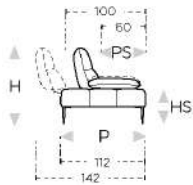

# N\_Soul

NICOLETTIHOME

L Largeur - H Hauteur - P Profondeur - HS Hauteur d'assise - PS Profondeur d'assise  
Les dimensions se réfèrent à l'encombrement maximal de la version avec mécanisme fermé si prévu.

dimensions	L 210 H99 P112 HS46 PS60	L 230 H99 P112 HS46 PS60	L 75 H46 P112 HS- PS-	L 112 H46 P112 HS- PS-	L 112 H99 P112 HS46 PS60
code version	200	300	635	560	D10
Description	canape 2 places	canape 3 places.	pouf rectangulaire	pouf maxi	ang.carre avec mecanisme
L 223 H99 P112 HS46 PS60	L 223 H99 P112 HS46 PS60	L 70 H99 P112 HS46 PS60	L 105 H99 P112 HS46 PS60	L 105 H99 P112 HS46 PS60	L 80 H99 P112 HS46 PS60
D12	D11	130	120	110	144
ang.avec meca.1p term.g	ang.avec meca.1p term.d	chauffeuse 1 plc.	batard 1 plc acc.gh	batard 1 plc acc.dr	chauffeuse 1pl maxi
L 115 H99 P112 HS46 PS60	L 115 H99 P112 HS46 PS60	L 111 H99 P112 HS46 PS60	L 111 H99 P112 HS46 PS60	L 140 H99 P112 HS46 PS60	L 175 H99 P112 HS46 PS60
124	114	169	168	230	220
batard 1pl ag maxi	batard 1pl ad maxi	chauff.1 plc term. mer.gh.	chauff.1 plc term. mer.dr.	chauffeuse 2pl.	batard 2 plc accoud.gauche
L 175 H99 P112 HS46 PS60	L 195 H99 P112 HS46 PS60	L 195 H99 P112 HS46 PS60	L 70 H99 P149 HS46 PS97	L 105 H99 P149 HS46 PS97	L 105 H99 P149 HS46 PS97
210	320	310	T63	420	410
batard 2plc accoud.droit	batard 3 places accoud.gauche	batard 3 plc accoud.droit	chauffeuse chaise longue	chaise longue acc.gh	chaise longue acc.dr

# N\_Soul

 NICOLETTIHOME®

**L** Largeur - **H** Hauteur - **P** Profondeur - **HS** Hauteur d'assise - **PS** Profondeur d'assise  
Les dimensions se réfèrent à l'encombrement maximal de la version avec mécanisme fermé si prévu.

dimensions

L 115  
H99 P149 HS46 PS97

code version

602

L 115  
H99 P149 HS46 PS97

Description

chaise long. maxi  
acc.gauche

chaise longue  
maxi acc.droit